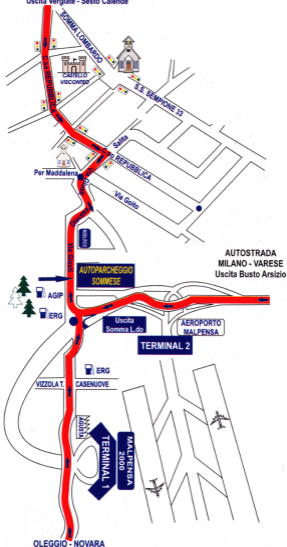

esclusivamente in corrispondenza del cartello AUTOPARCHEGGIO SOMMESE

Da **MILANO - VENEZIA - BOLOGNA** Autostrada A8 Milano Varese, uscita Busto Arsizio
Direzione Malpensa. Superare l'uscita **TERMINAL 2**
ed uscire dopo 800 Mt. a Somma L.do. Alla rotonda svoltare a destra.
Dopo circa 2,5 Km sulla destra.

Da **GENOVA - TORINO - AOSTA** Autostrada A26 Alessandria - Gravelona T.
Superata l'uscita **BORGOMANERO** (**NON** uscire a Borgomanero!) seguire Milano A8
ed uscire a Vergiate-Sesto Calende. Seguire direzione Vergiate, Somma L.do.
Giunti a Somma L.do proseguire per aeroporto **MALPENSA** Siamo sulla sinistra

AUTOSTRADA ALESSANDRIA - GRAVELLONA T.

Uscita Vergiate - Sesto Calende

DA NOVARA Direzione OLEGGIO-MALPENSA

Seguire per Somma L.do. Al semaforo proseguire dritto, alla rotonda seguire per Somma L.do. Dopo circa 2,5 Km siamo sulla destra